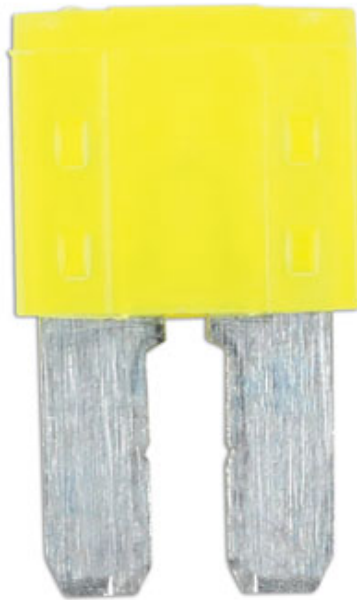

## Fusible Micro 2 LED 20 ampères - 5 pcs

A pack of 20 amp LED micro 2 blade fuses. The patented construction design of intelligent fuses are manufactured and tested to the strict OEM requirements and SAE standards for automotive use. With the built-in LED indicator, a blown fuse can be quickly and easily identified and replaced. Intelligent fuses can replace traditional car fuses without the need of any modification and will provide the same performance.

### Additional Information

- Fusible Micro 2 LED - Le fusible s'allume lorsqu'il est défectueux pour une identification plus rapide. Cette version est la nouvelle version de fusible prenant moins de place que les fusible Mini classique. Vous les trouverez sur les nouvelles VAG, Ford et Volvo.
- LED bi-polarisé unique brevetée.
- 1000 amp - 32V DC
- Cage du fusible créée en thermoplastique PA66
- Fourni sous blister